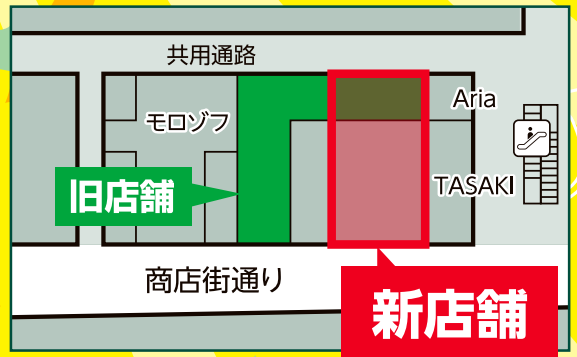

エリア最大級の品揃え!

5.23 FRI
am 11:00

眼鏡市場
MEGANE ICHIBA

神戸三宮本店

Renewal!

OPEN

特別イベント開催!
詳しくはウラ面をご覧ください

神戸三宮本店だけのブランドラインナップ!

GUCCI / PRADA / TIFFANY&Co. / Ray-Ban / agnès b. / MARY QUANT
Ungrid / Colori / FREEFIT / Crapt / ZEROGRA / i-ATHLETE / THROB
THE BEDFORD HOTEL

神戸三宮本店
メガネ / サングラス / コンタクト / 補聴器
兵庫県神戸市中央区三宮町1丁目8-1
TEL. 078-325-1240
営業時間 11:00 ~ 20:00