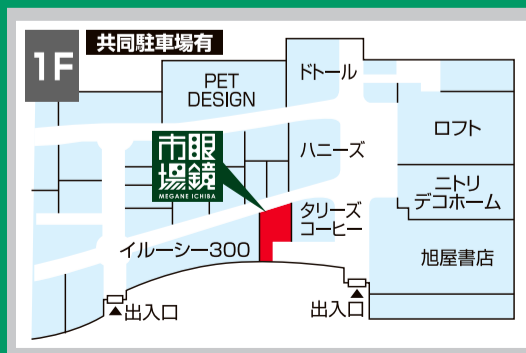

取扱い: メガネ・補聴器

5,000^(税込)円以上
お買上げの方に
豪華景品が当たる!

詳しくは裏面へ